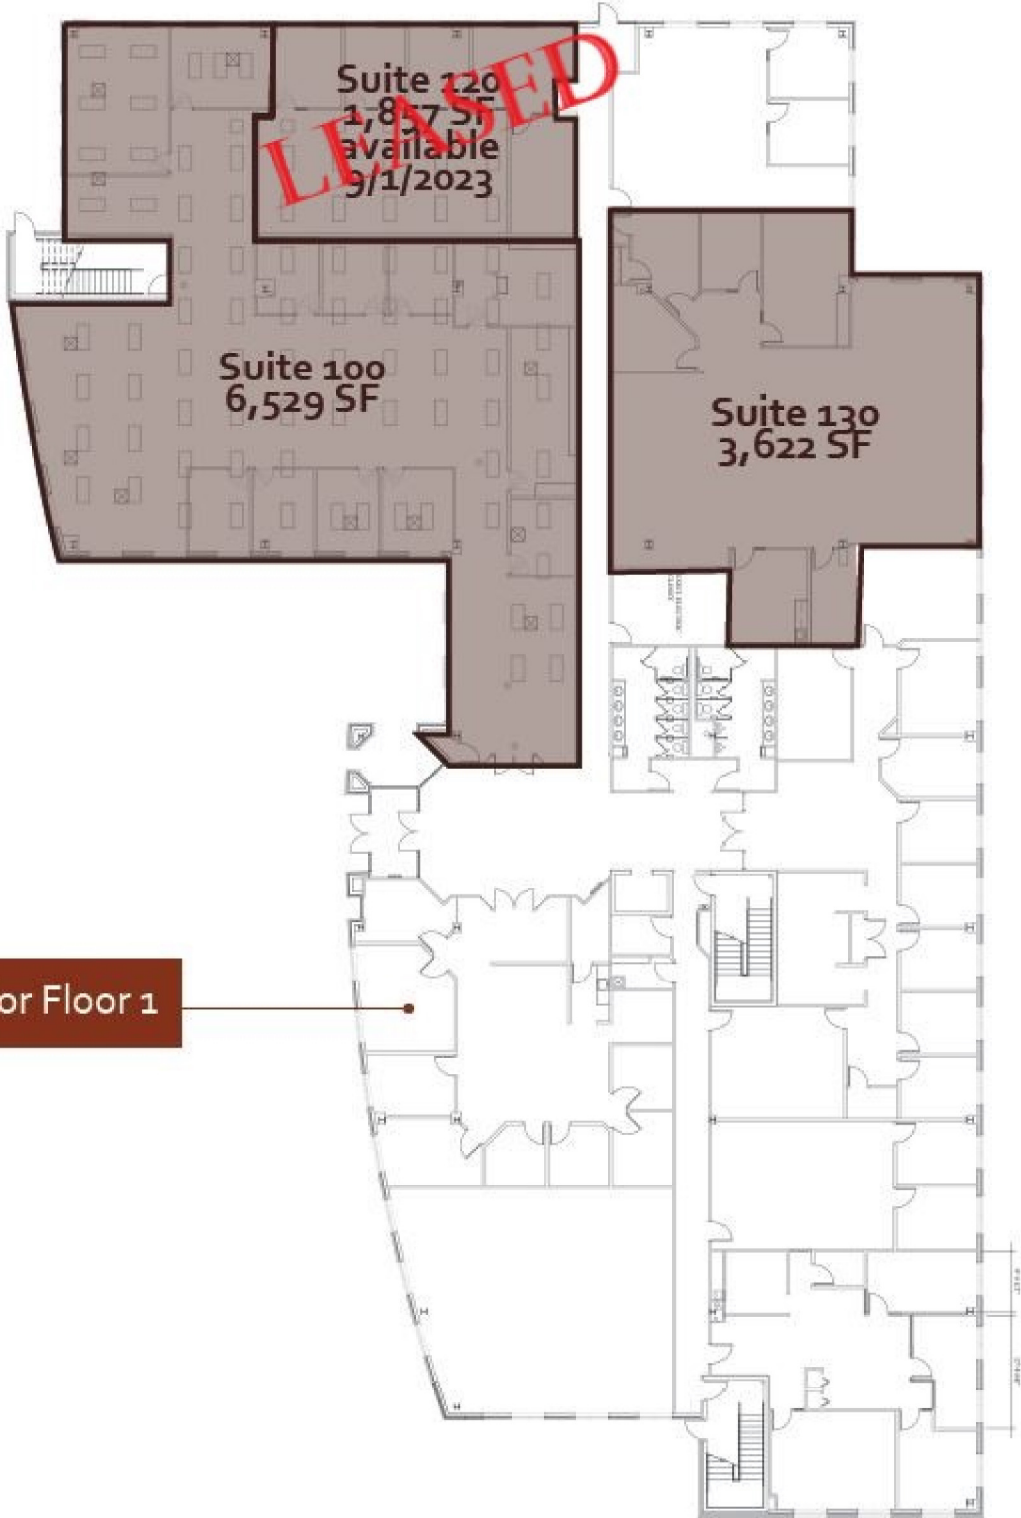

700 Taylor Floor 1

LEASED
Suite 120
1,857 SF
available
9/1/2023

Suite 100
6,529 SF

Suite 130
3,622 SF